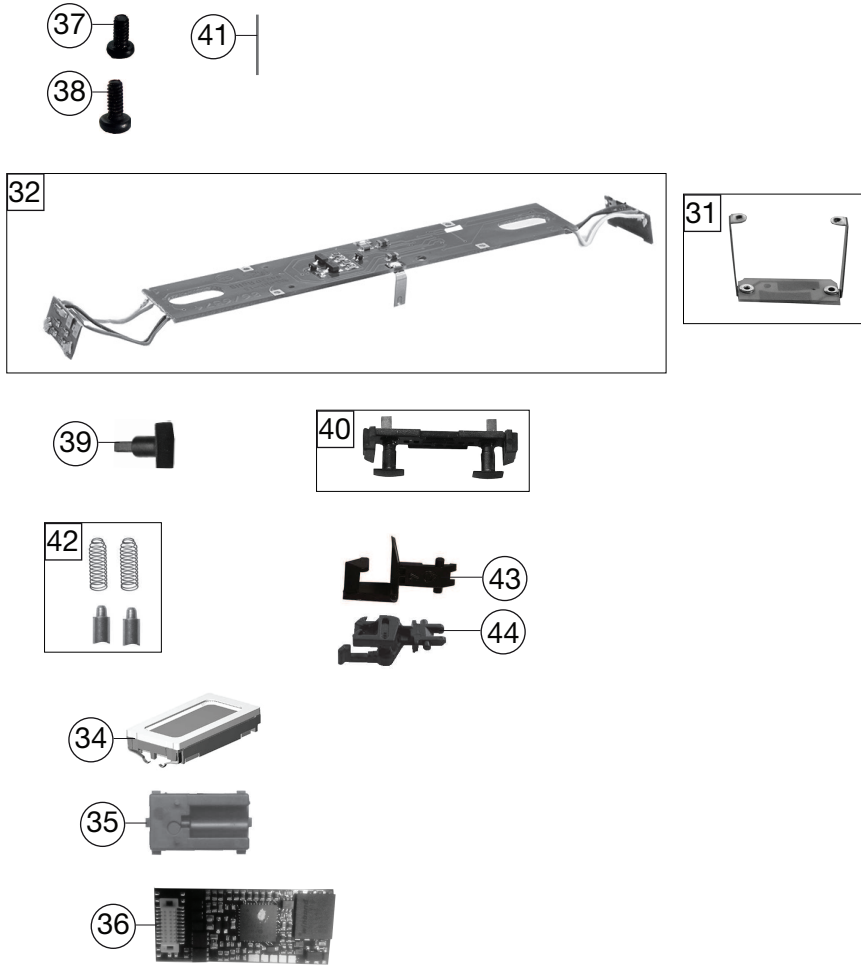

738974		BR 187				N
Pos. Nr. Pos.no.	Beschreibung Description	Art.-Nr. Art.no.	Preisgruppe Price bracket			
1	LOKGEHÄUSE KPL. OHNE PANTOGR. Body complete w/o pantograph	10738904	031			
2	FÜHRERSTAND -SATZ Driver's cab inset	12724504	019			
3	LICHTMASKE Light mask	12738805	006			
4	LICHTABD.-FENSTERBL.-SATZ Light cover - windows set	13738901	012			
5	ZUGHAKEN-BREMSKUPPLUNG-SATZ Coupling hook,break coupling set	19733001	012			
6	ISOLATOREN-ÜBERSPANN.ABL.-SATZ Set of isolators, surge arresters	19738901	013			
7	SIGNALHORN -SATZ schwarz Signal horn set	00197619	011			
8	DACHLEITUNG /SATZ Roof wiring set	19798700	006			
9	GRIFSTANGEN-SATZ Hand-rail -set	19799300	013			
10	ANTENNE KURZ Antenna short	19798900	007			
11	TRITT gestempelt Treadle printed	19797200	006			
12	SCHNEERÄUMER-SATZ Snow plow set	22724501	012			
13	ZUGKRAFTANLENKUNG -SATZ Bogie linkage set	02273201	009			
14	ARMATURENTEIL gestempelt Fittings assy printed	33738904	010			
15	KUKU-DEICHSEL Short coupling reception	00387006	005			
16	FAHRGESTELLRAHMEN Chassis frame	40724504	019			
17	DREHGESTELLRAHMEN schwarz Bogie framework black	41724501	011			
18	DEICHSELABDECKUNG -SATZ Shaft cover plate set	43724501	009			
19	DREHGESTELLBLOCK KPL. Bogie block complete	45724504	018			
20	MOTOR KPL. Motor complete	50738901	029			
21	MOTORHALTER Motor retainer clip	50792000	008			
22	ACHSE Axle	00527009	001			
23	ACHSE F. DREHGESTELLBEFESTIGUN Bogie fixation pin	00527010	001			
24	RADSATZ KPL. MIT ZAHNRAD Wheelset complete with gear wheel	53717600	015			
25	RADSATZ KPL. MIT ZAHNRAD Wheelset complete with gear wheel	53717700	015			
26	HAFTREIFEN Traction tyre	00547002	001			
27	UNTERSETZUNGSRAD 04/10-03/21 UNTERSETZUNGSRAD 04/10-03/21	56719600	005			
28	ZAHNRAD 03/18 Gear wheel	56719500	005			
29	SCHNECKE Worm gear	56762500	006			